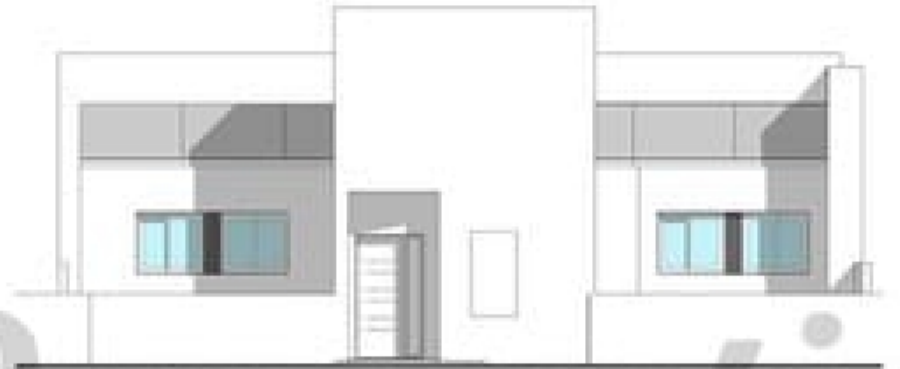

ALZADO NOROESTE

ALZADO SURESTE

PROPERTY ID: COP-AP248

Entrada	2,67
Distribuidor	2,45
Cocina	
Lavadero	
Salon - Comedor	
Dormitorio 1	
Dormitorio 2	
Baño 1	
Baño 2	
SUP. UTIL	
TERRAZA	
PATIO	
TERRAZA	11,77