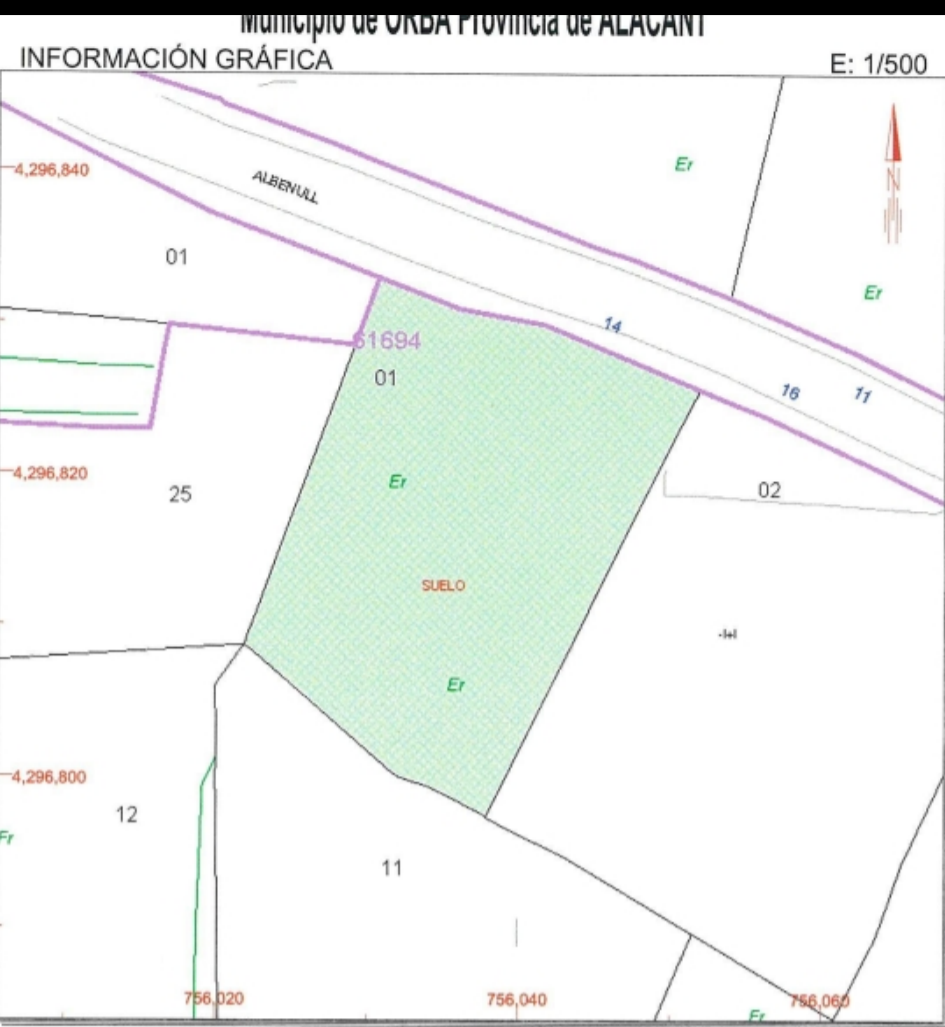

REFERENCIA CATASTRAL DEL INMUEBLE
6169401YH5966N0001YA

DATOS DEL INMUEBLE

LOCALIZACIÓN	
CL ALBENULL 14 Suelo	
03792 ORBA [ALACANT]	
USO LOCAL PRINCIPAL	AÑO CONSTRUCCIÓN
Suelos sin edificar, obras de urbanización y jardinería	
COEFICIENTE DE PARTICIPACIÓN	SUPERFICIE CONSTRUIDA [m ²]
99,999900	--

DATOS DE LA FINCA A LA QUE PERTENECE EL INMUEBLE

SITUACIÓN		
CL ALBENULL 14		
ORBA [ALACANT]		
SUPERFICIE CONSTRUIDA [m ²]	SUPERFICIE SUELO [m ²]	TIPO DE FINCA
0	860	Suelo sin edificar

PROPERTY ID: PEG-026088_E

Plot for sale in Orba

€85,000

Urban plot of 860 m2 in the urbanization of Orbeta, Orba (Alicante) Costa Blanca. On this plot is possible to build a house of 215 m2 on two floors. The plot has fantastic views of the sea, the valley and mountains. Just a few minutes drive to the village of Orba with all its amenities .