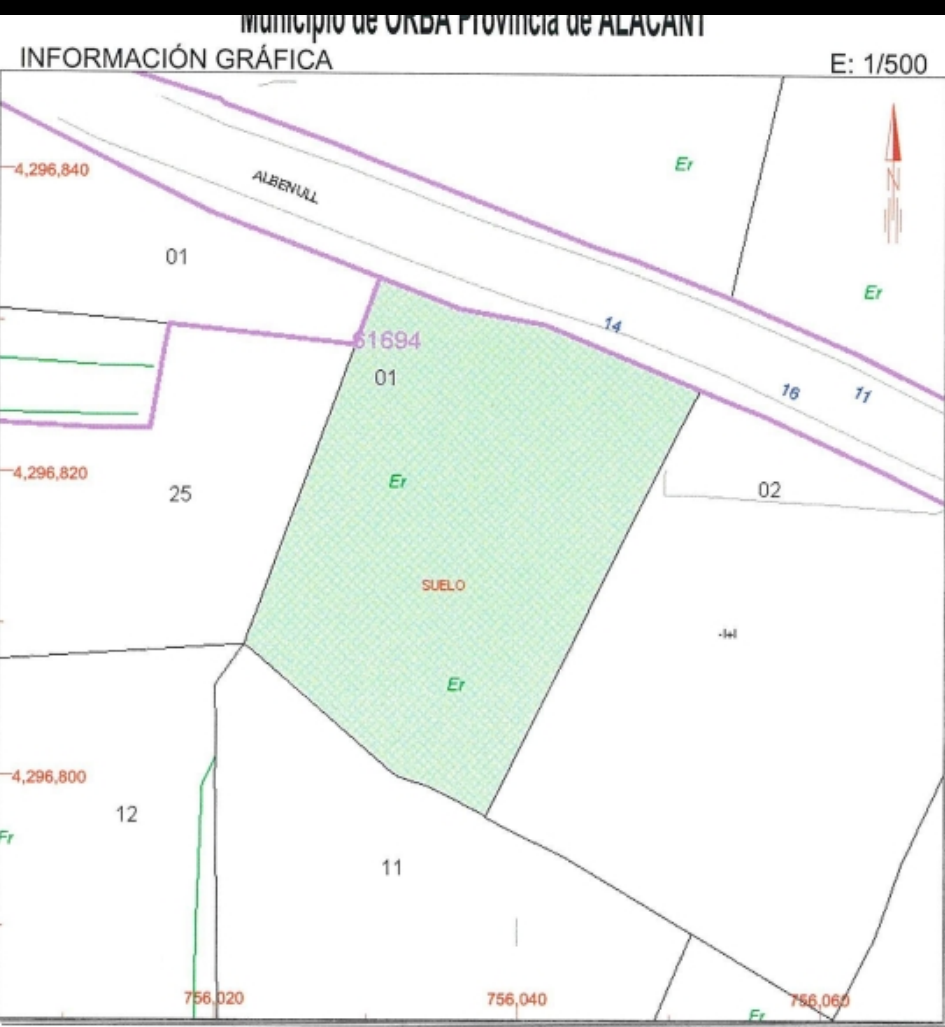

REFERENCIA CATASTRAL DEL INMUEBLE  
6169401YH5966N0001YA

## DATOS DEL INMUEBLE

LOCALIZACIÓN	
CL ALBENULL 14 Suelo	
03792 ORBA [ALACANT]	
USO LOCAL PRINCIPAL	AÑO CONSTRUCCIÓN
Suelos sin edificar, obras de urbanización y jardinería	
COEFICIENTE DE PARTICIPACIÓN	SUPERFICIE CONSTRUIDA [m <sup>2</sup> ]
99,999900	--

## DATOS DE LA FINCA A LA QUE PERTENECE EL INMUEBLE

SITUACIÓN		
CL ALBENULL 14		
ORBA [ALACANT]		
SUPERFICIE CONSTRUIDA [m <sup>2</sup> ]	SUPERFICIE SUELO [m <sup>2</sup> ]	TIPO DE FINCA
0	860	Suelo sin edificar

## Plot for sale in Orba

€85,000

Urban plot of 860 m2 in the urbanization of Orbeta, Orba (Alicante ) Costa Blanca. On this plot is possible to build a house of 215 m2 on two floors. The plot has fantastic views of the sea, the valley and mountains. Just a few minutes drive to the village of Orba with all its amenities .