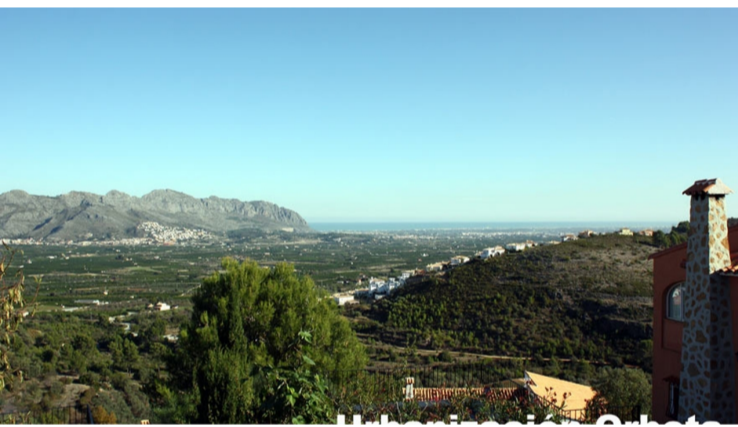

DATOS DESCRIPTIVOS DEL INMUEBLE

Localización:
CL SEGUILI 13 Suelo
03792 ORBA [ALICANTE]

Clase: URBANO
Uso principal: Suelo sin edif.
Superficie construida:
Año construcción:

PARCELA

Superficie gráfica: 645 m2
Participación del inmueble: 99,999900 %
Tipo:

PROPERTY ID: PEG-026079_E

Plot for sale in Orba

€95,000

Urban plot of 675 m2 in the urbanization of Orbeta, Orba (Alicante) Costa Blanca. On this plot is possible to build a house on two floors. The plot has fantastic views of the sea, the valley and mountains. Just a few minutes drive to the village of Orba with all its amenities .