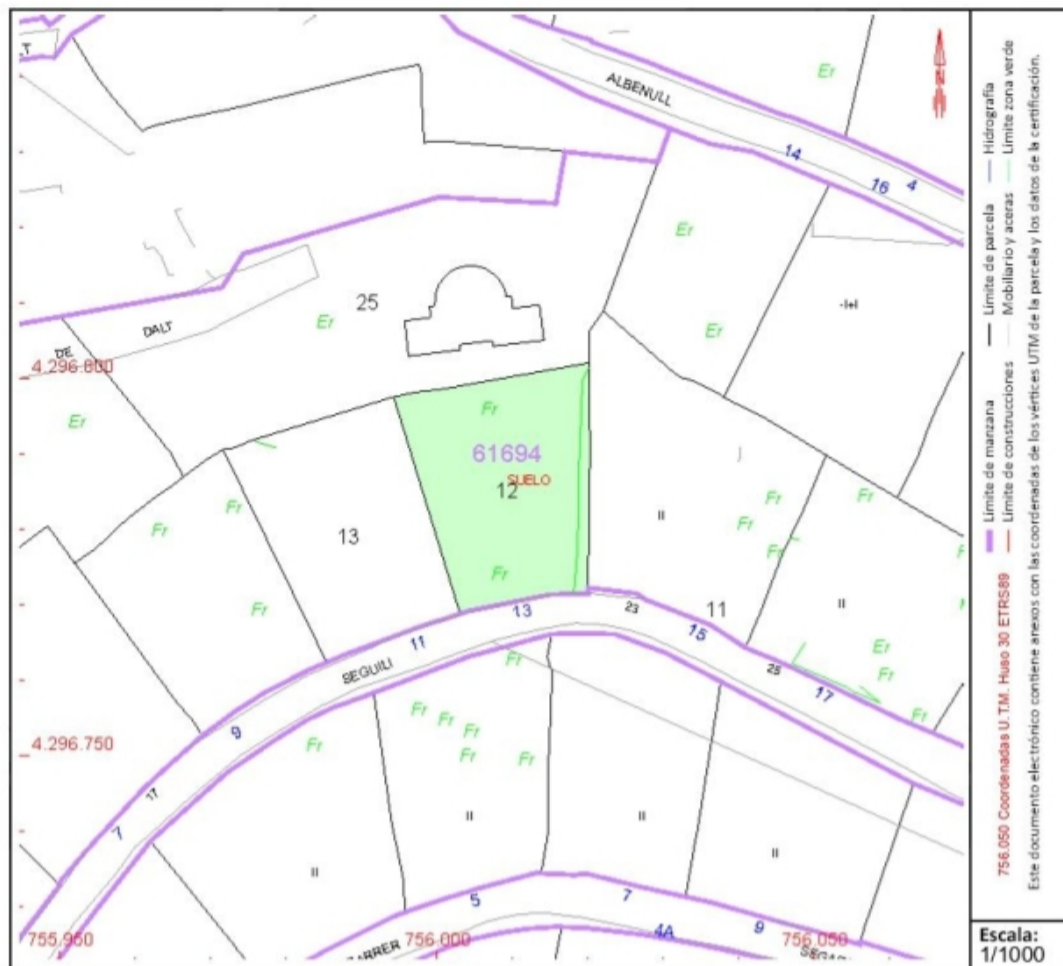

DATOS DESCRIPTIVOS DEL INMUEBLE

Localización:
CL SEGUILI 13 Suelo
03792 ORBA [ALICANTE]

Clase: URBANO
Uso principal: Suelo sin edif.
Superficie construida:
Año construcción:

PARCELA

Superficie gráfica: 645 m2
Participación del inmueble: 99,999900 %
Tipo:

PROPERTY ID: PEG-026079_E

Plot for sale in Orba

€95,000

Urban plot of 675 m2 in the urbanization of Orbeta, Orba (Alicante) Costa Blanca. On this plot is possible to build a house on two floors. The plot has fantastic views of the sea, the valley and mountains. Just a few minutes drive to the village of Orba with all its amenities .