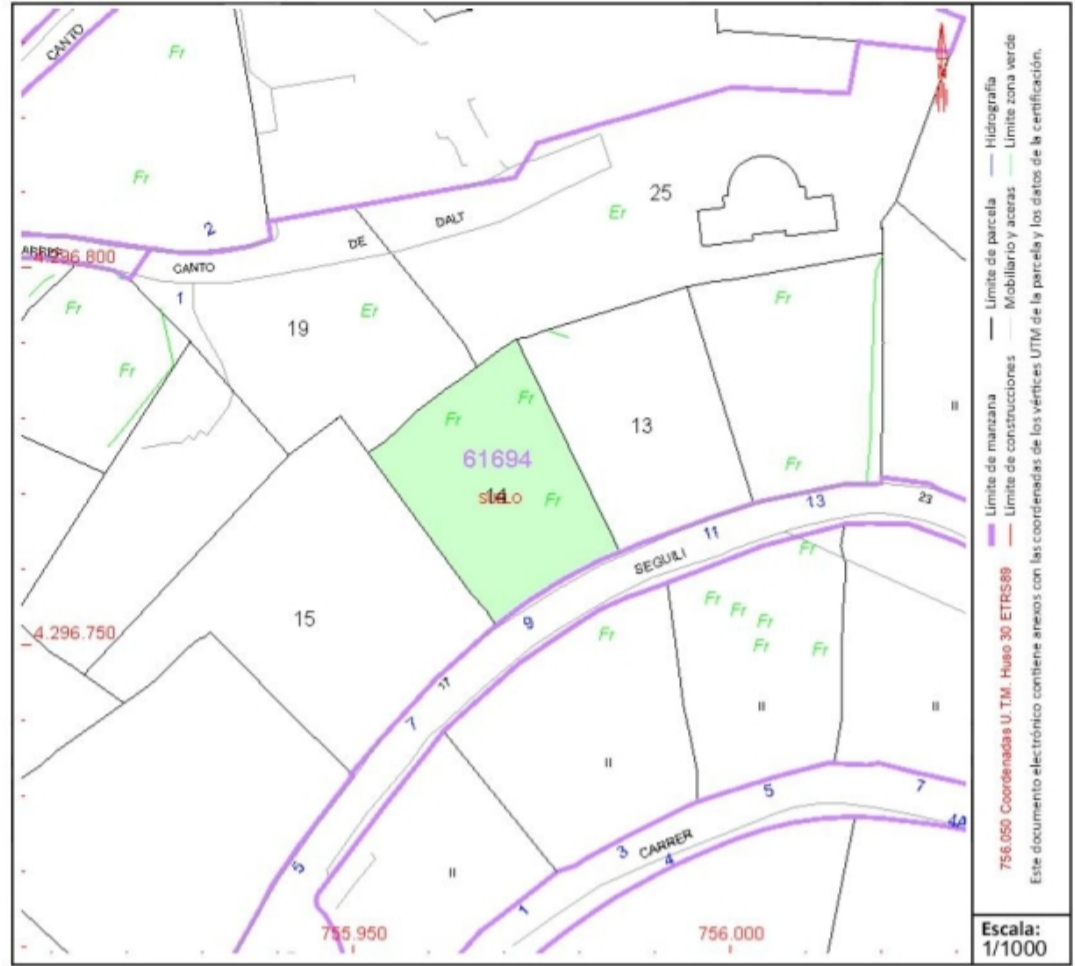

DATOS DESCRIPTIVOS DEL INMUEBLE

Localización:
 CL SEGUILI 9 Suelo
 03792 ORBA [ALICANTE]

Clase: URBANO
Uso principal: Suelo sin edif.
Superficie construida:
Año construcción:

PARCELA

Superficie gráfica: 648 m²
Participación del inmueble: 100,00 %
Tipo:

PROPERTY ID: PEG-026073_E

Plot for sale in Orba

€95,000

Urban plot of 648 m² in the urbanization of Orbeta, Orba (Alicante) Costa Blanca. On this plot is possible to build a house on two floors. The plot has fantastic views of the sea, the valley and mountains. Just a few minutes drive to the village of Orba with all amenities.