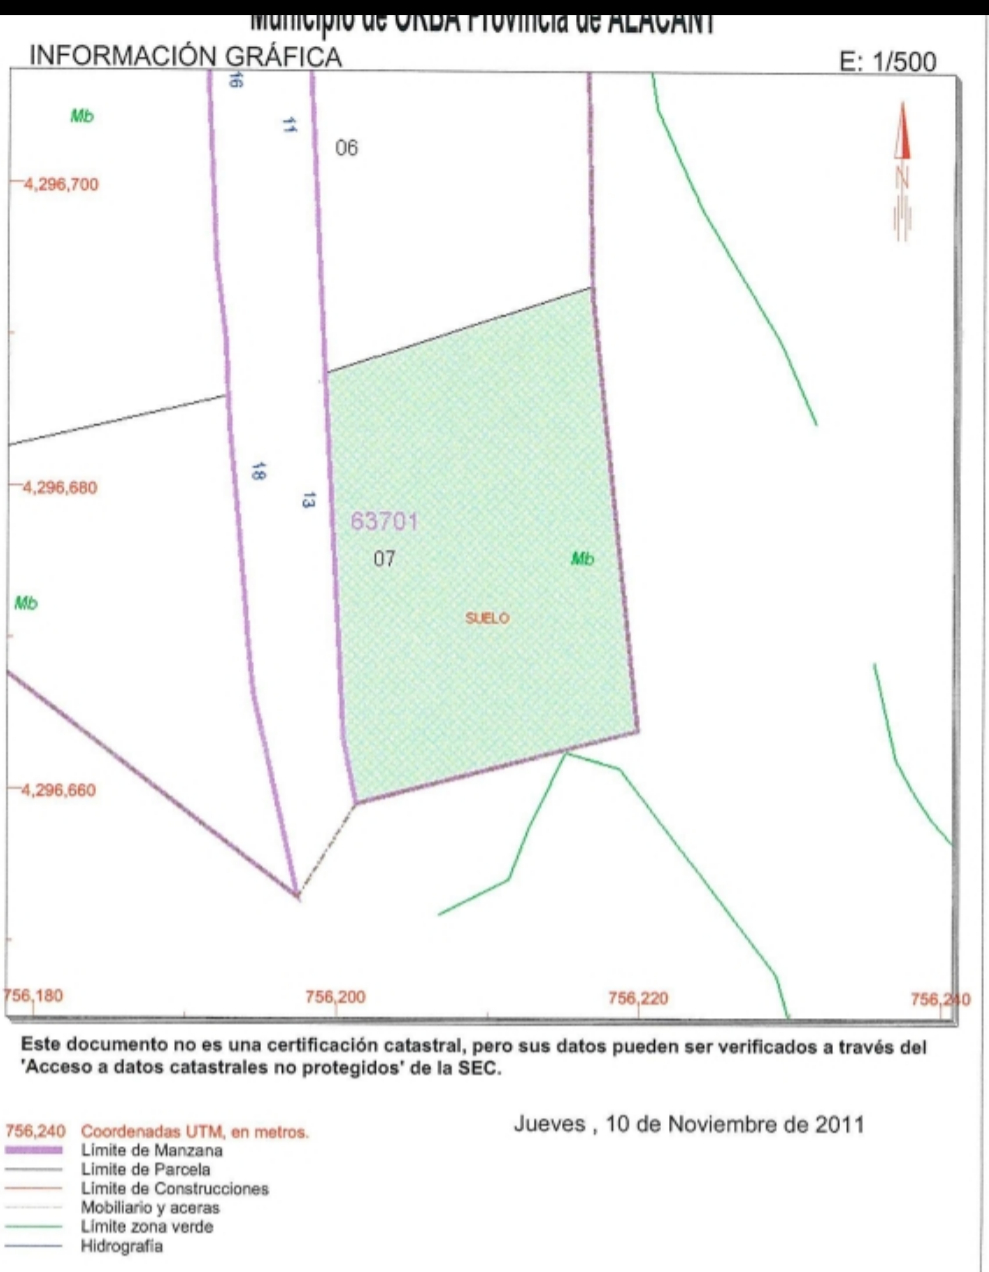

REFERENCIA CATASTRAL DEL INMUEBLE  
6370107YH5966N0001XA

DATOS DEL INMUEBLE

LOCALIZACIÓN
CL BARRACS ELS 13 Suelo
03792 ORBA [ALACANT]
USO LOCAL PRINCIPAL
Suelos sin edificar, obras de urbanización y jardinería
AÑO CONSTRUCCIÓN
COEFICIENTE DE PARTICIPACIÓN
99,999900
SUPERFICIE CONSTRUIDA (m²)
--

DATOS DE LA FINCA A LA QUE PERTENECE EL INMUEBLE

SITUACIÓN
CL BARRACS ELS 13
ORBA [ALACANT]
SUPERFICIE CONSTRUIDA (m²)
0
SUPERFICIE SUELO (m²)
600
TIPO DE FINCA
Suelo sin edificar

PROPERTY ID: PEG-026052\_E

Urbanización Orbeta

Plot for sale in Orba

€60,000

Urban plot of 600 sq meters situated very close to Orba town, in Orbeta residential area. It has good mountain and valley views. You could build a villa on two floors. Also it is possible to fence the plot and build terraces and swimming pool. Very interesting price!