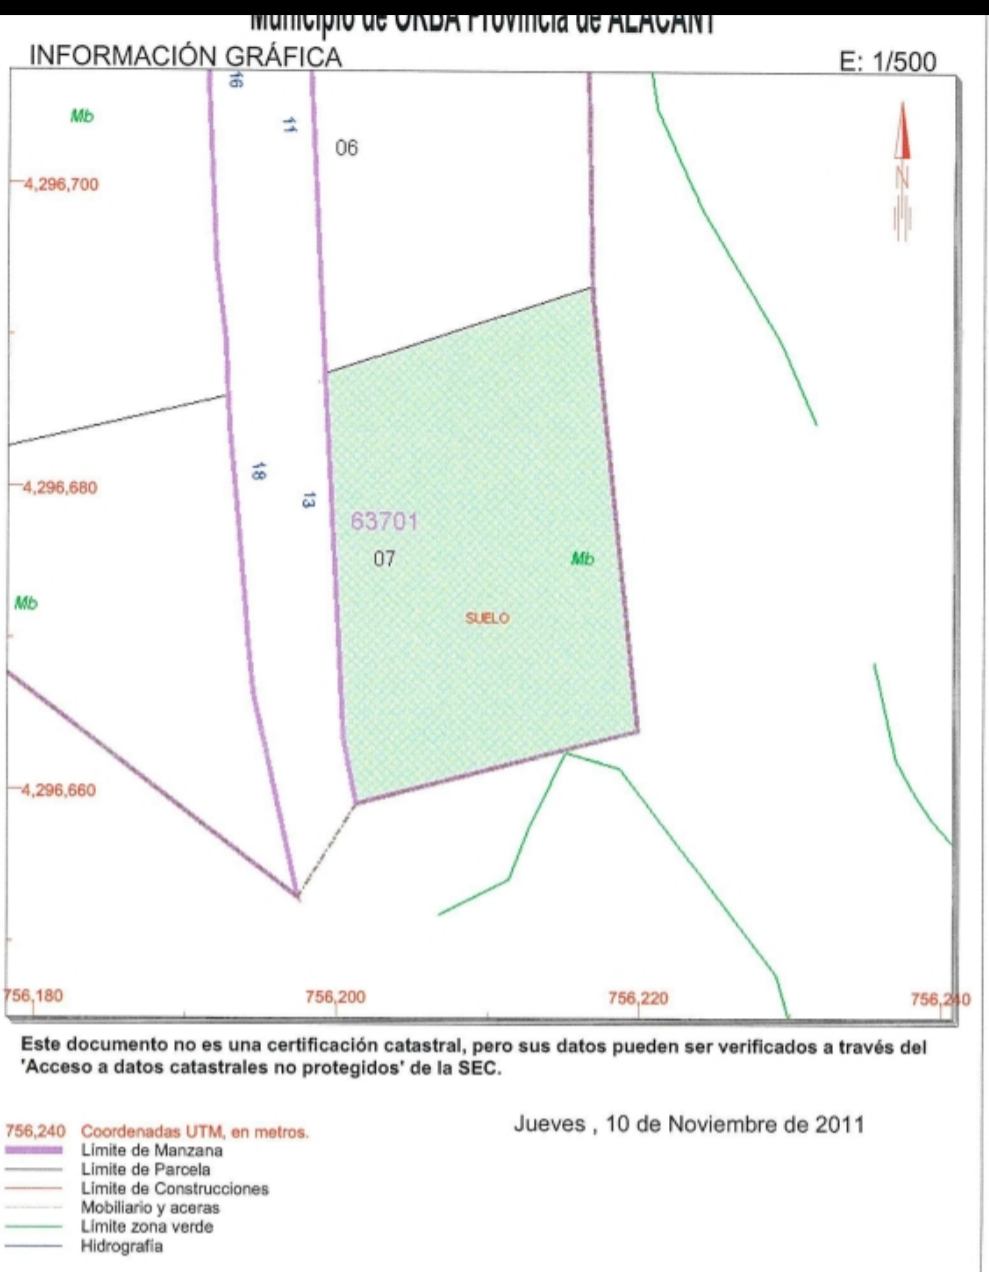

REFERENCIA CATASTRAL DEL INMUEBLE
6370107YH5966N0001XA

DATOS DEL INMUEBLE

LOCALIZACIÓN
CL BARRACS ELS 13 Suelo
03792 ORBA [ALACANT]
USO LOCAL PRINCIPAL
Suelos sin edificar, obras de urbanización y jardinería
AÑO CONSTRUCCIÓN
COEFICIENTE DE PARTICIPACIÓN
99,999900
SUPERFICIE CONSTRUIDA (m²)
--

DATOS DE LA FINCA A LA QUE PERTENECE EL INMUEBLE

SITUACIÓN
CL BARRACS ELS 13
ORBA [ALACANT]
SUPERFICIE CONSTRUIDA (m²)
0
SUPERFICIE SUELO (m²)
600
TIPO DE FINCA
Suelo sin edificar

PROPERTY ID: PEG-026052_E

Urbanización Orbeta

Plot for sale in Orba

€60,000

Urban plot of 600 sq meters situated very close to Orba town, in Orbeta residential area. It has good mountain and valley views. You could build a villa on two floors. Also it is possible to fence the plot and build terraces and swimming pool. Very interesting price!