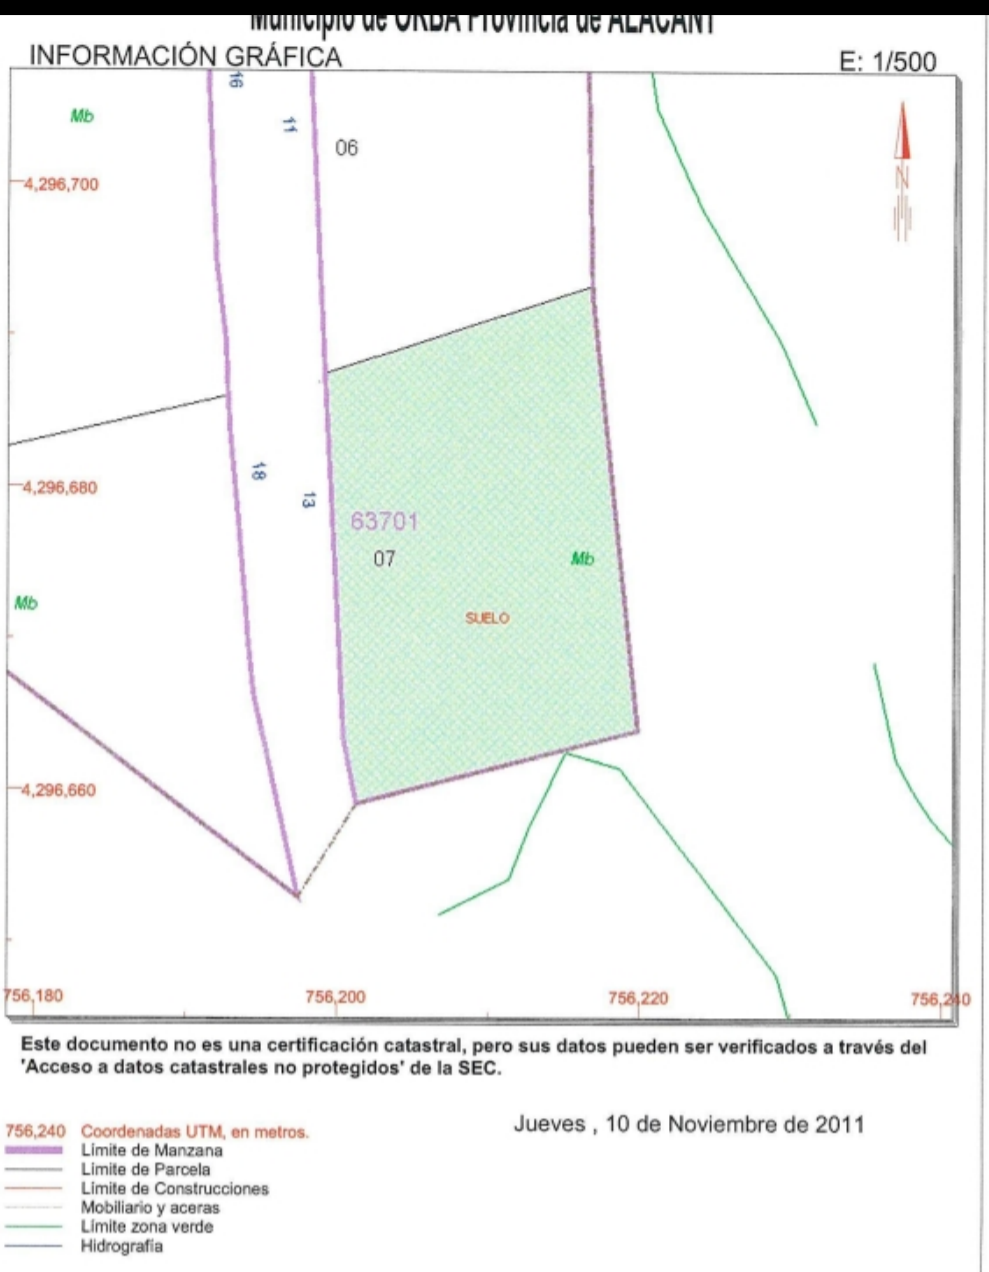

REFERENCIA CATASTRAL DEL INMUEBLE  
6370107YH5966N0001XA

DATOS DEL INMUEBLE

LOCALIZACIÓN
CL BARRACS ELS 13 Suelo
03792 ORBA [ALACANT]
USO LOCAL PRINCIPAL
Suelos sin edificar, obras de urbanización y jardinería
AÑO CONSTRUCCIÓN
COEFICIENTE DE PARTICIPACIÓN
99,999900
SUPERFICIE CONSTRUIDA (m²)
--

DATOS DE LA FINCA A LA QUE PERTENECE EL INMUEBLE

SITUACIÓN
CL BARRACS ELS 13
ORBA [ALACANT]
SUPERFICIE CONSTRUIDA (m²)
0
SUPERFICIE SUELO (m²)
600
TIPO DE FINCA
Suelo sin edificar

PROPERTY ID: PEG-026052\_E

Plot for sale in Orba

€60,000

Urban plot of 600 sq meters situated very close to Orba town, in Orbeta residential area. It has good mountain and valley views. You could build a villa on two floors. Also it is possible to fence the plot and build terraces and swimming pool. Very interesting price!