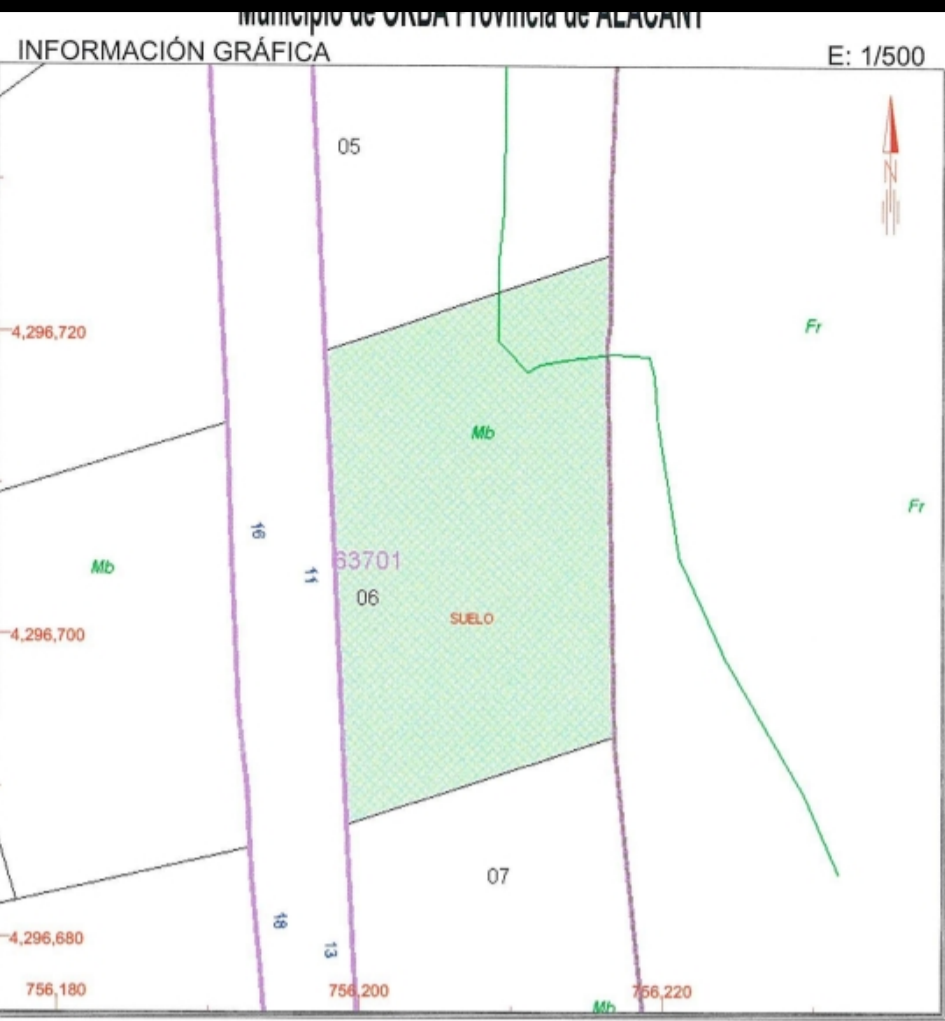

REFERENCIA CATASTRAL DEL INMUEBLE  
6370106YH5966N0001DA

### DATOS DEL INMUEBLE

LOCALIZACIÓN	
CL BARRACS ELS 11 Suelo	
03792 ORBA [ALACANT]	
USO LOCAL PRINCIPAL	AÑO CONSTRUCCIÓN
Suelos sin edificar, obras de urbanización y jardinería	
COEFICIENTE DE PARTICIPACIÓN	SUPERFICIE CONSTRUIDA (m²)
99,999900	--

### DATOS DE LA FINCA A LA QUE PERTENECE EL INMUEBLE

SITUACIÓN		
CL BARRACS ELS 11		
ORBA [ALACANT]		
SUPERFICIE CONSTRUIDA (m²)	SUPERFICIE SUELO (m²)	TIPO DE FINCA
0	600	Suelo sin edificar

PROPERTY ID: PEG-026051\_E

## Plot for sale in Orba

€60,000

Beautiful urban plot of 600 sq meters situated in Orbeta urbanization. On it you can build a villa on two floors.. It has beautiful the surrounding mountain and valley views. It is very close to Orba, with all services, including banks, restaurants, medical centre, pharmacy, school etc... We can prepare a house design you want! We are builders.