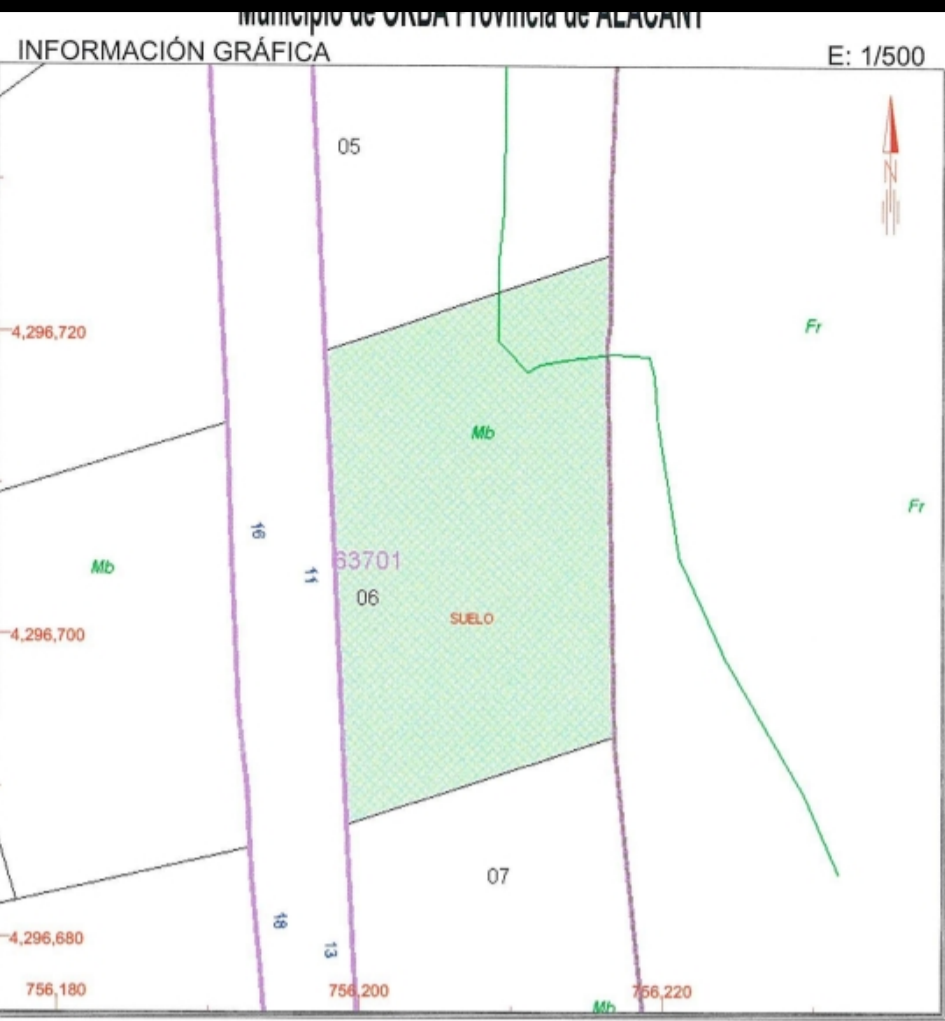

REFERENCIA CATASTRAL DEL INMUEBLE  
6370106YH5966N0001DA

DATOS DEL INMUEBLE

LOCALIZACIÓN	
CL BARRACS ELS 11 Suelo	
03792 ORBA [ALACANT]	
USO LOCAL PRINCIPAL	AÑO CONSTRUCCIÓN
Suelos sin edificar, obras de urbanización y jardinería	
COEFICIENTE DE PARTICIPACIÓN	SUPERFICIE CONSTRUIDA (m²)
99,999900	--

DATOS DE LA FINCA A LA QUE PERTENECE EL INMUEBLE

SITUACIÓN		
CL BARRACS ELS 11		
ORBA [ALACANT]		
SUPERFICIE CONSTRUIDA (m²)	SUPERFICIE SUELO (m²)	TIPO DE FINCA
0	600	Suelo sin edificar

PROPERTY ID: PEG-026051\_E

Plot for sale in Orba

€60,000

Beautiful urban plot of 600 sq meters situated in Orbeta urbanization. On it you can build a villa on two floors.. It has beautiful the surrounding mountain and valley views. It is very close to Orba, with all services, including banks, restaurants, medical centre, pharmacy, school etc... We can prepare a house design you want! We are builders.