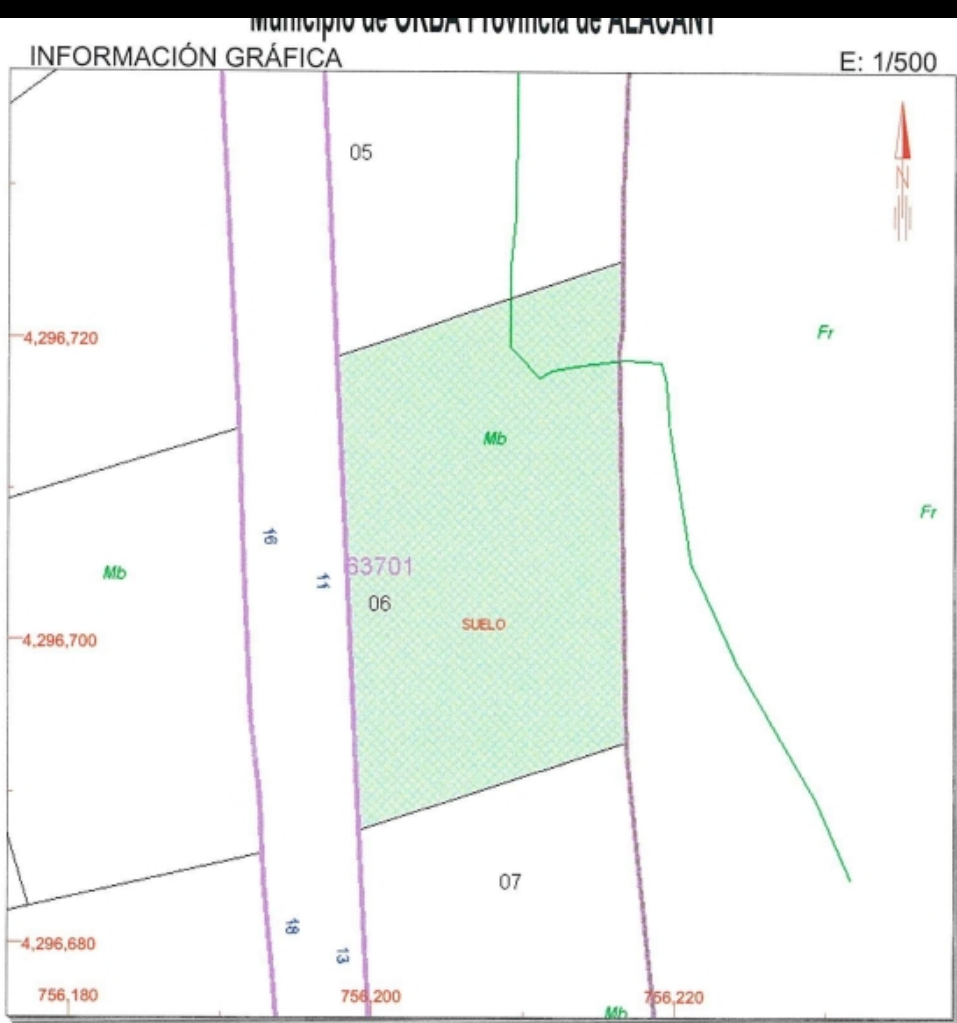

REFERENCIA CATASTRAL DEL INMUEBLE
6370106YH5966N0001DA

DATOS DEL INMUEBLE

LOCALIZACIÓN	
CL BARRACS ELS 11 Suelo	
03792 ORBA [ALACANT]	
USO LOCAL PRINCIPAL	AÑO CONSTRUCCIÓN
Suelos sin edificar, obras de urbanización y jardinería	
COEFICIENTE DE PARTICIPACIÓN	SUPERFICIE CONSTRUIDA (m²)
99,999900	--

DATOS DE LA FINCA A LA QUE PERTENECE EL INMUEBLE

SITUACIÓN		
CL BARRACS ELS 11		
ORBA [ALACANT]		
SUPERFICIE CONSTRUIDA (m²)	SUPERFICIE SUELO (m²)	TIPO DE FINCA
0	600	Suelo sin edificar

Este documento no es una certificación catastral, pero sus datos pueden ser verificados a través del 'Acceso a datos catastrales no protegidos' de la SEC.

- 756,220 Coordenadas UTM, en metros.
- Limite de Manzana
- Limite de Parcela
- Limite de Construcciones
- Mobiliario y aceras
- Limite zona verde
- Hidrografía

Jueves , 10 de Noviembre de 2011

PROPERTY ID: PEG-026051_E

Urbanización Orbeta

Plot for sale in Orba

€60,000

Beautiful urban plot of 600 sq meters situated in Orbeta urbanization. On it you can build a villa on two floors.. It has beautiful the surrounding mountain and valley views. It is very close to Orba, with all services, including banks, restaurants, medical centre, pharmacy, school etc... We can prepare a house design you want! We are builders.