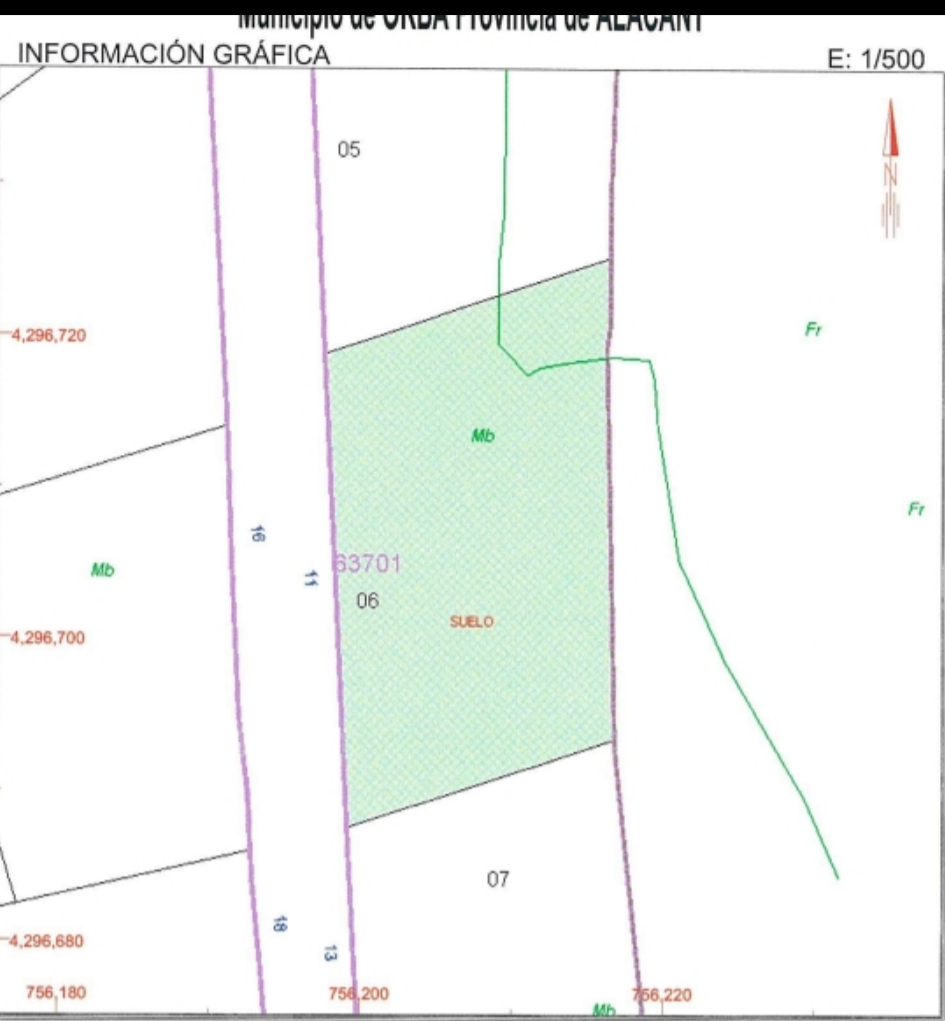

REFERENCIA CATASTRAL DEL INMUEBLE
6370106YH5966N0001DA

DATOS DEL INMUEBLE

LOCALIZACIÓN	
CL BARRACS ELS 11 Suelo	
03792 ORBA [ALACANT]	
USO LOCAL PRINCIPAL	AÑO CONSTRUCCIÓN
Suelos sin edificar, obras de urbanización y jardinería	
COEFICIENTE DE PARTICIPACIÓN	SUPERFICIE CONSTRUIDA (m²)
99,999900	--

DATOS DE LA FINCA A LA QUE PERTENECE EL INMUEBLE

SITUACIÓN		
CL BARRACS ELS 11		
ORBA [ALACANT]		
SUPERFICIE CONSTRUIDA (m²)	SUPERFICIE SUELO (m²)	TIPO DE FINCA
0	600	Suelo sin edificar

Este documento no es una certificación catastral, pero sus datos pueden ser verificados a través del 'Acceso a datos catastrales no protegidos' de la SEC.

- 756,220 Coordenadas UTM, en metros.
- Limite de Manzana
- Limite de Parcela
- Limite de Construcciones
- Mobiliario y aceras
- Limite zona verde
- Hidrografía

Jueves , 10 de Noviembre de 2011

PROPERTY ID: PEG-026051_E

Urbanización Orbeta

Plot for sale in Orba

€60,000

Beautiful urban plot of 600 sq meters situated in Orbeta urbanization. On it you can build a villa on two floors.. It has beautiful the surrounding mountain and valley views. It is very close to Orba, with all services, including banks, restaurants, medical centre, pharmacy, school etc... We can prepare a house design you want! We are builders.