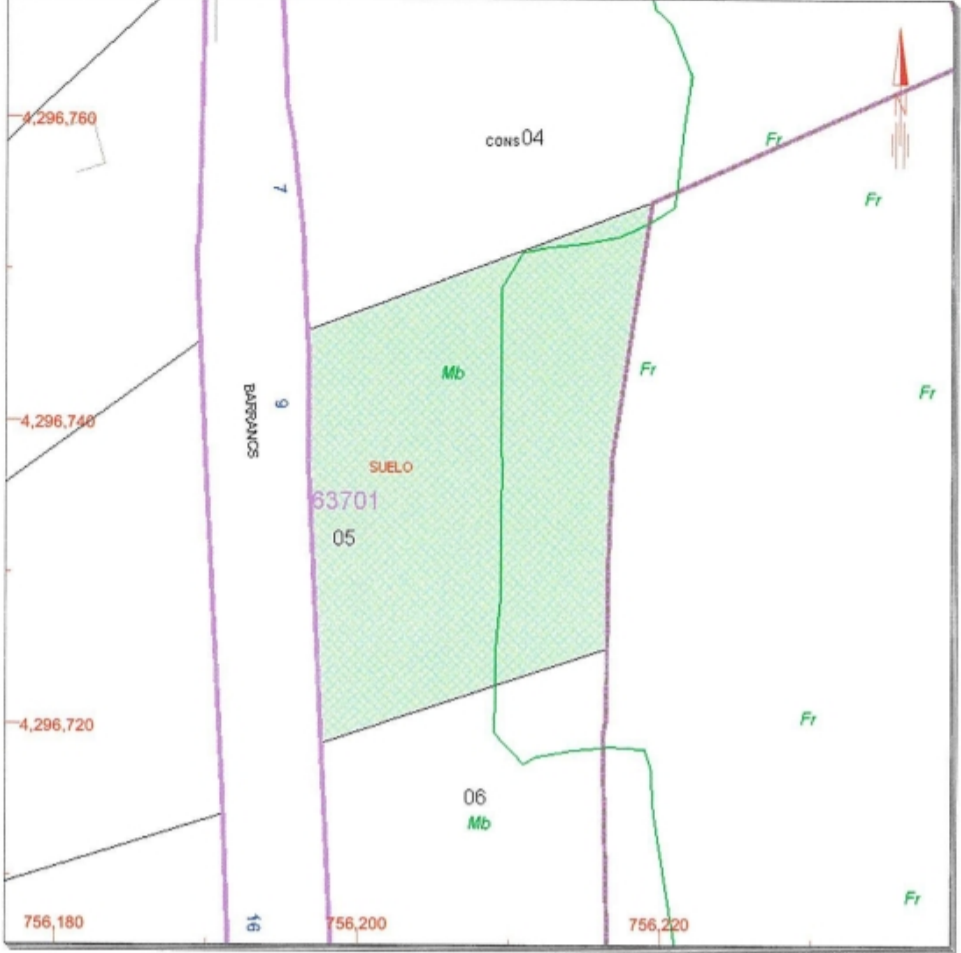

REFERENCIA CATASTRAL DEL INMUEBLE
6370105YH5966N0001RA

DATOS DEL INMUEBLE

LOCALIZACIÓN
CL BARRACS ELS 9 Suelo
03792 ORBA [ALACANT]
USO LOCAL PRINCIPAL
Suelos sin edificar, obras de urbanización y jardinería
AÑO CONSTRUCCIÓN
COEFICIENTE DE PARTICIPACIÓN
99,999900
SUPERFICIE CONSTRUIDA (m ²)
--

DATOS DE LA FINCA A LA QUE PERTENECE EL INMUEBLE

SITUACIÓN
CL BARRACS ELS 9
ORBA [ALACANT]
SUPERFICIE CONSTRUIDA (m ²)
0
SUPERFICIE SUELO (m ²)
600
TIPO DE FINCA
Suelo sin edificar

Municipio de ORBA PROVINCIA DE ALACANT
INFORMACIÓN GRÁFICA E: 1/500

Este documento no es una certificación catastral, pero sus datos pueden ser verificados a través del 'Acceso a datos catastrales no protegidos' de la SEC.

- 756,220 Coordenadas UTM, en metros.
- Limite de Manzana
- Limite de Parcela
- Limite de Construcciones
- Mobiliario y aceras
- Limite zona verde
- Hidrografia

Jueves, 10 de Noviembre de 2011

PROPERTY ID: PEG-026050_E

Plot for sale in Orba

€60,000

Plot of 600 sq meters on which can be built a property. It is situated in Orbeta urbanisation, very close to Orba. On the plot it could be built a villa on two floors. You choose the design and we build. It has views. Close to services such as water and electricity. Ask for a construction quote of a detached villa.