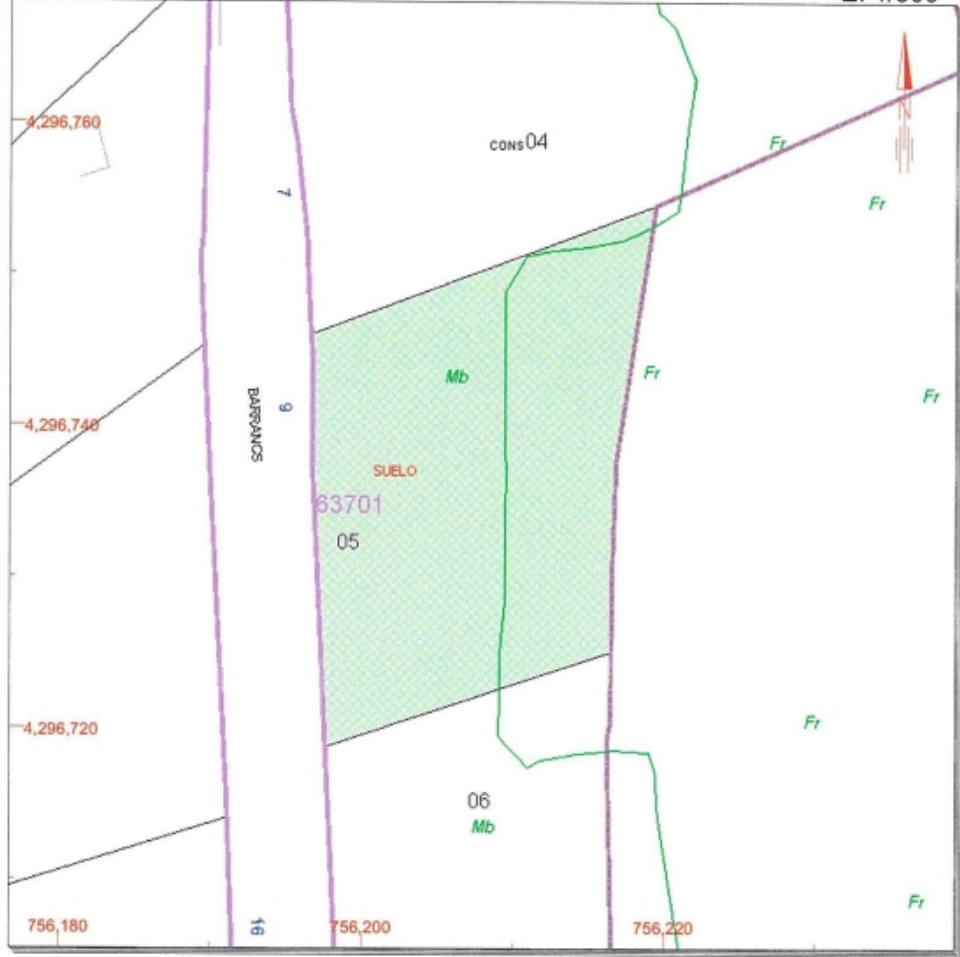

REFERENCIA CATASTRAL DEL INMUEBLE
6370105YH5966N0001RA

DATOS DEL INMUEBLE

LOCALIZACIÓN
CL BARRACS ELS 9 Suelo
03792 ORBA [ALACANT]
USO LOCAL PRINCIPAL
Suelos sin edificar, obras de urbanización y jardinería
AÑO CONSTRUCCIÓN
COEFICIENTE DE PARTICIPACIÓN
99,999900
SUPERFICIE CONSTRUIDA (m ²)
--

DATOS DE LA FINCA A LA QUE PERTENECE EL INMUEBLE

SITUACIÓN
CL BARRACS ELS 9
ORBA [ALACANT]
SUPERFICIE CONSTRUIDA (m ²)
0
SUPERFICIE SUELO (m ²)
600
TIPO DE FINCA
Suelo sin edificar

Municipio de ORBA Provincia de ALACANT
INFORMACIÓN GRÁFICA E: 1/500

Este documento no es una certificación catastral, pero sus datos pueden ser verificados a través del 'Acceso a datos catastrales no protegidos' de la SEC.

- 756,220 Coordenadas UTM, en metros.
- Limite de Manzana
- Limite de Parcela
- Limite de Construcciones
- Mobiliario y aceras
- Limite zona verde
- Hidrografia

Jueves, 10 de Noviembre de 2011

PROPERTY ID: PEG-026050_E

Urbanización Orbeta

Plot for sale in Orba

€60,000

Plot of 600 sq meters on which can be built a property. It is situated in Orbeta urbanisation, very close to Orba. On the plot it could be built a villa on two floors. You choose the design and we build. It has views. Close to services such as water and electricity. Ask for a construction quote of a detached villa.