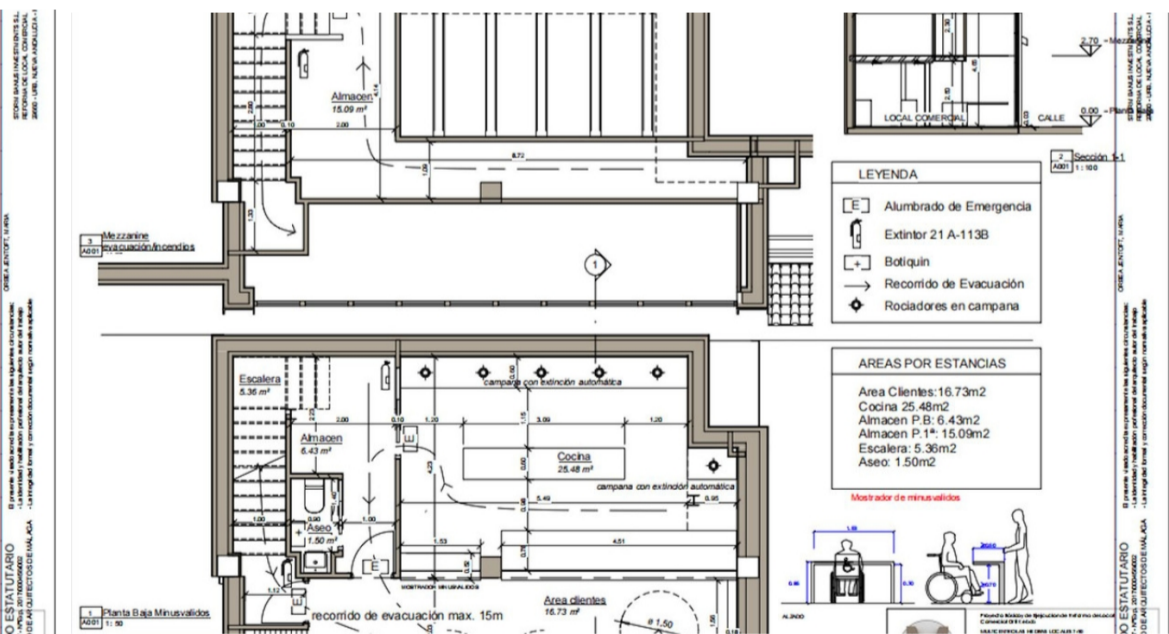

PROPERTY ID: R4232698

STORM BANUS INVESTMENTS S.L.
 Local Comercial Nº 7-8-9-10, Planta Baja y Entrepanta
 Multicentro Las Hiedras, Casas Ra-Rb-S
 29660 Puerto Banús - Marbella
 CIF: B-93465334

Referencias Catastrales:
 5199101UF2359N0181UG / 5199101UF2359N0104MI /
 5199101UF2359N0180YF / 5199101UF2359N0170XU