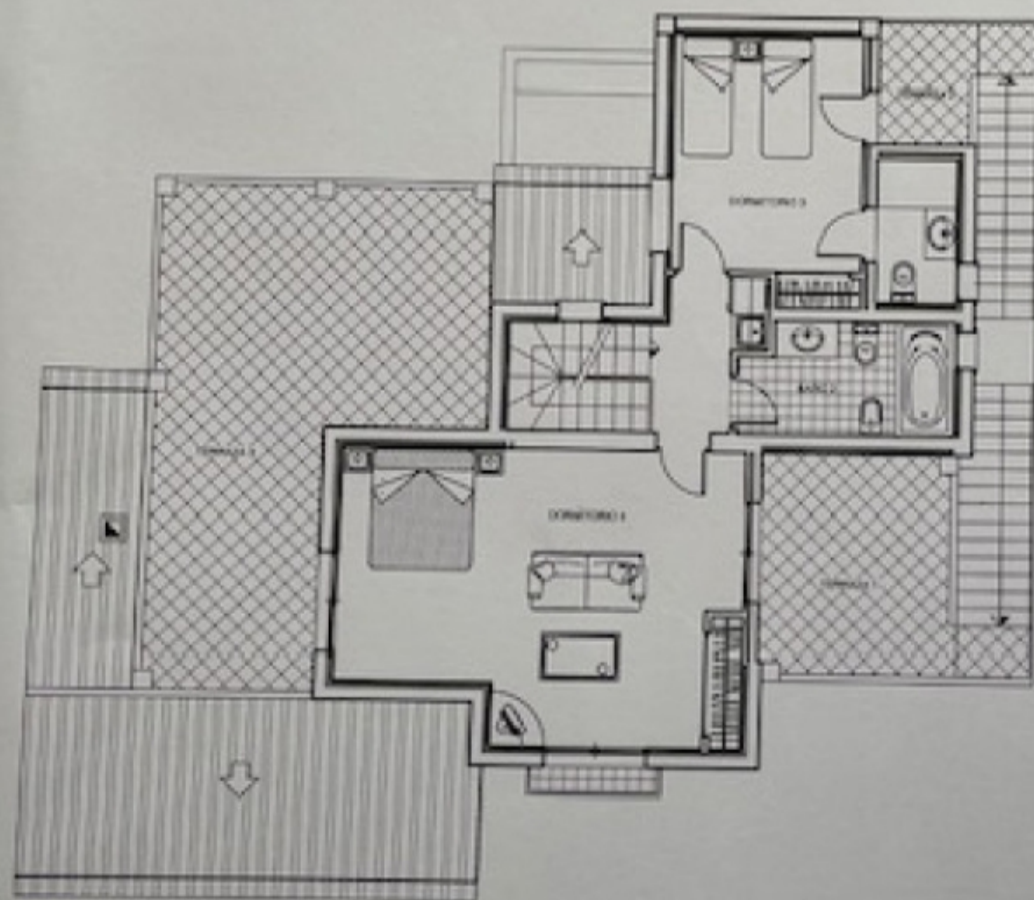

PROPERTY ID: R4988143

SUPERFICIES CONSTRUIDAS		
PLANTA PRINCIPAL	VIVIENDA	129.47 m2
	NAYA ACROSTALADA	35.43 m2
	PORCHE PATIO	4.34 m2
PLANTA ALTA	VIVIENDA	72.96 m2

SUPERFICIES CONSTRUIDAS		
PLANTA PRINCIPAL	VIVIENDA	129.47 m2
	NAYA ACROSTALADA	35.43 m2
	PORCHE PATIO	4.34 m2
PLANTA ALTA	VIVIENDA	72.96 m2