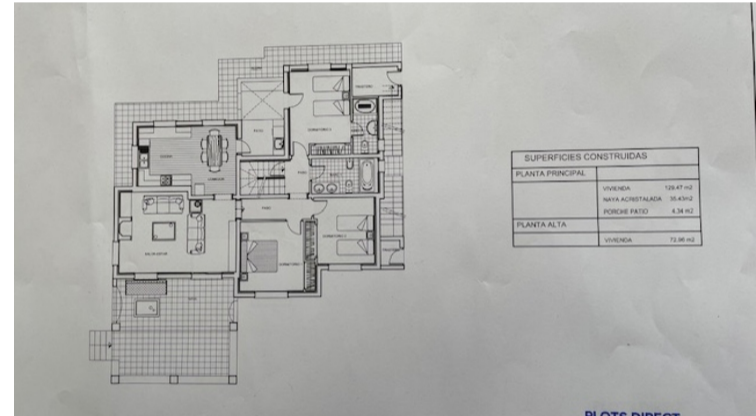

PROPERTY ID: R4988143

SUPERFICIES CONSTRUIDAS		
PLANTA PRINCIPAL	VIVIENDA	129.47 m2
	NAYA ACROSTALADA	35.43 m2
	PORCHE PATIO	4.34 m2
PLANTA ALTA	VIVIENDA	72.96 m2

SUPERFICIES CONSTRUIDAS		
PLANTA PRINCIPAL	VIVIENDA	129.47 m2
	NAYA ACROSTALADA	35.43 m2
	PORCHE PATIO	4.34 m2
PLANTA ALTA	VIVIENDA	72.96 m2

The villa has 5 bedrooms, 4 bathrooms, kitchen, dining...

223 m²

983

5

4

+34 609 97 72 62

www.homes-abroad.com

info@homes-abroad.com