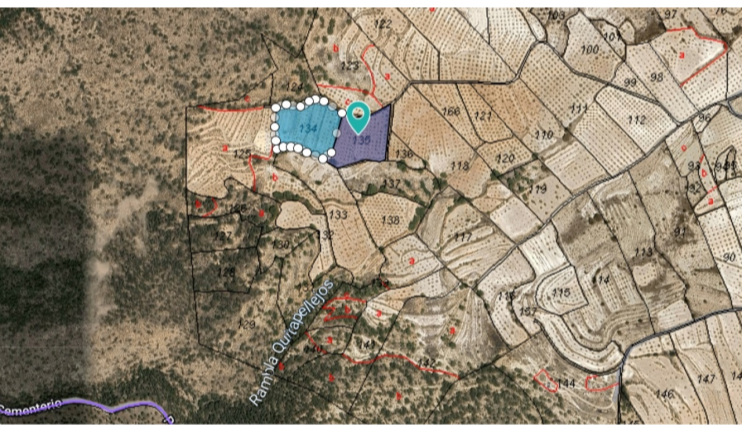

PROPERTY ID: MLC-MLSC5161135

Referencia catastral: 30043A065001340000LF

DATOS DESCRIPTIVOS DEL INMUEBLE

Localización:
Polígono 65 Parcela 134
CAÑADA DE TIERRA BLA. YECLA (MURCIA)

Clase: RÚSTICO
Uso principal: Agrario
Superficie construida:
Año construcción:

CULTIVO	Subparcela	Cultivos/Aprovechamiento	Intensidad Productiva	Superficie m ²
0	0	All Almonds securo	02	9.001

Referencia catastral: 30043A065001350000LM

DATOS DESCRIPTIVOS DEL INMUEBLE

Localización:
Polígono 65 Parcela 135
CAÑADA DE TIERRA BLA. YECLA (MURCIA)

Clase: RÚSTICO
Uso principal: Agrario
Superficie construida:
Año construcción:

CULTIVO	Subparcela	Cultivos/Aprovechamiento	Intensidad Productiva	Superficie m ²
0	0	All Almonds securo	02	8.045

Plot for sale in Raspay

€34,995

This plot offers magnificent views over the surrounding vineyards and orchards as well as regional parks. The plot currently has just over 17,000 square metres of land - to legally build on this plot under the current rules you need 20,000 square metres - we can help you acquire the extra 3000 square metres at a very low cost to comply with the...