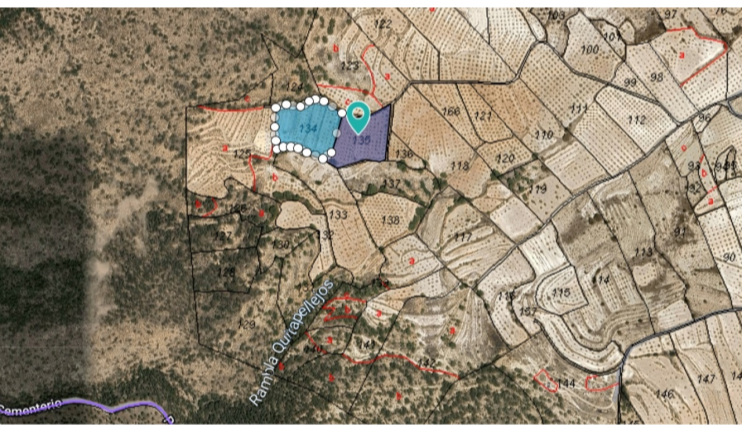

PROPERTY ID: MLC-MLSC5161135

Referencia catastral: 30043A065001340000LF

DATOS DESCRIPTIVOS DEL INMUEBLE

Localización:
Polígono 65 Parcela 134
CANADA DE TIERRA BLA. YECLA (MURCIA)

Clase: RÚSTICO
Uso principal: Agrario
Superficie construida:
Año construcción:

CULTIVO	Subparcela	Cultivos/Aprovechamiento	Intensidad Productiva	Superficie m ²
0	0	All Almonds securo	02	9.001

Referencia catastral: 30043A065001350000LM

DATOS DESCRIPTIVOS DEL INMUEBLE

Localización:
Polígono 65 Parcela 135
CANADA DE TIERRA BLA. YECLA (MURCIA)

Clase: RÚSTICO
Uso principal: Agrario
Superficie construida:
Año construcción:

CULTIVO	Subparcela	Cultivos/Aprovechamiento	Intensidad Productiva	Superficie m ²
0	0	All Almonds securo	02	8.045

Plot for sale in Raspay

€34,995

This plot offers magnificent views over the surrounding vineyards and orchards as well as regional parks. The plot currently has just over 17,000 square metres of land - to legally build on this plot under the current rules you need 20,000 square metres - we can help you acquire the extra 3000 square metres at a very low cost to comply with the...