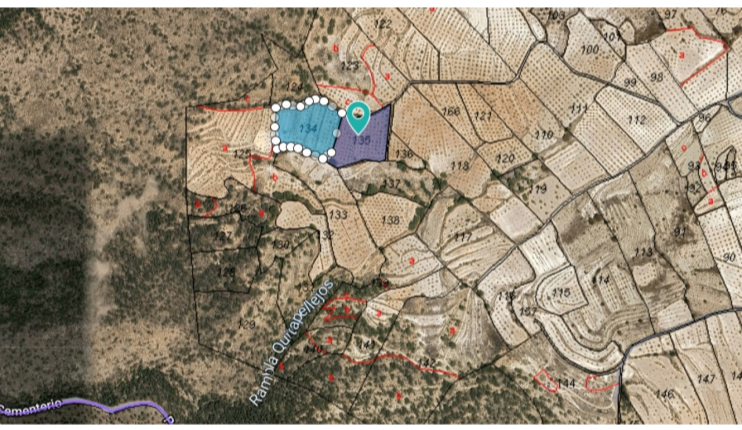

**PROPERTY ID: MLC-MLSC5161135**

Referencia catastral: 30043A065001340000LF

**DATOS DESCRIPTIVOS DEL INMUEBLE**

Localización:  
Polígono 65 Parcela 134  
CAÑADA DE TIERRA BLA. YECLA (MURCIA)

Clase: RÚSTICO  
Uso principal: Agrario  
Superficie construida:  
Año construcción:

CULTIVO	Subparcela	Cultivos/Aprovechamiento	Intensidad Productiva	Superficie m <sup>2</sup>
0	0	All Almonds securo	02	9.001

Referencia catastral: 30043A065001350000LM

**DATOS DESCRIPTIVOS DEL INMUEBLE**

Localización:  
Polígono 65 Parcela 135  
CAÑADA DE TIERRA BLA. YECLA (MURCIA)

Clase: RÚSTICO  
Uso principal: Agrario  
Superficie construida:  
Año construcción:

CULTIVO	Subparcela	Cultivos/Aprovechamiento	Intensidad Productiva	Superficie m <sup>2</sup>
0	0	All Almonds securo	02	8.045

## Plot for sale in Raspay

€34,995

This plot offers magnificent views over the surrounding vineyards and orchards as well as regional parks. The plot currently has just over 17,000 square metres of land - to legally build on this plot under the current rules you need 20,000 square metres - we can help you acquire the extra 3000 square metres at a very low cost to comply with the...