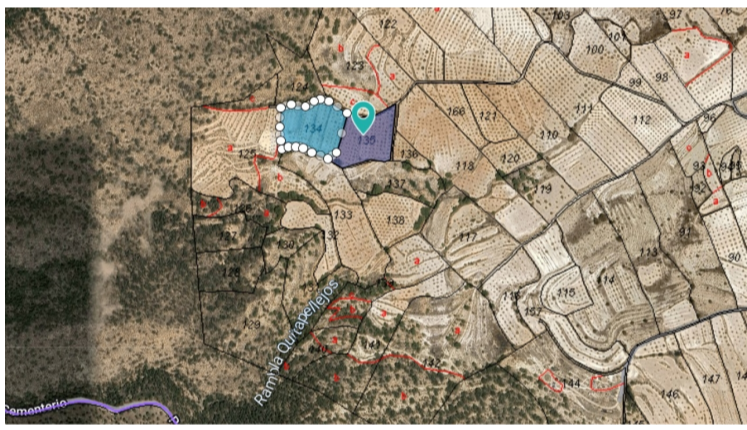

PROPERTY ID: MLC-MLSC5161135

Referencia catastral: 30043A065001340000LF

DATOS DESCRIPTIVOS DEL INMUEBLE

Localización:
Polígono 65 Parcela 134
CAÑADA DE TIERRA BLA. YECLA (MURCIA)

Clase: RÚSTICO
Uso principal: Agrario
Superficie construida:
Año construcción:

CULTIVO	Subparcela	Cultivos/Aprovechamiento	Intensidad Productiva	Superficie m ²
0	0	All Almonds securo	02	9.001

Referencia catastral: 30043A065001350000LM

DATOS DESCRIPTIVOS DEL INMUEBLE

Localización:
Polígono 65 Parcela 135
CAÑADA DE TIERRA BLA. YECLA (MURCIA)

Clase: RÚSTICO
Uso principal: Agrario
Superficie construida:
Año construcción:

CULTIVO	Subparcela	Cultivos/Aprovechamiento	Intensidad Productiva	Superficie m ²
0	0	All Almonds securo	02	8.045

Plot for sale in Raspay

€34,995

This plot offers magnificent views over the surrounding vineyards and orchards as well as regional parks. The plot currently has just over 17,000 square metres of land - to legally build on this plot under the current rules you need 20,000 square metres - we can help you acquire the extra 3000 square metres at a very low cost to comply with the...