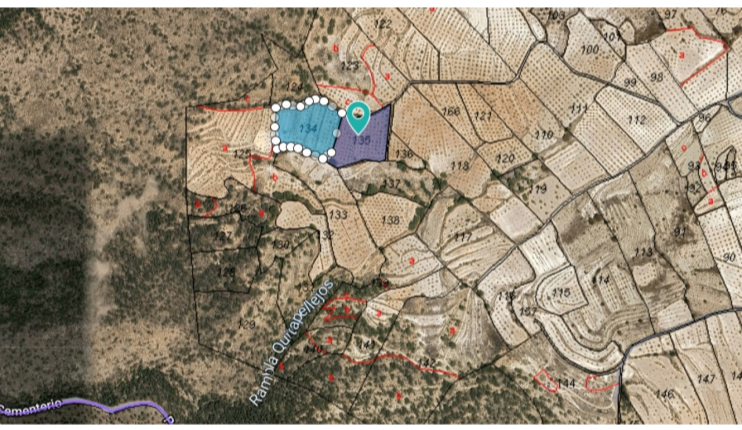

**PROPERTY ID: MLC-MLSC5161135**

Referencia catastral: 30043A065001340000LF

**DATOS DESCRIPTIVOS DEL INMUEBLE**

Localización:  
Polígono 65 Parcela 134  
CANADA DE TIERRA BLA. YECLA (MURCIA)

Clase: RÚSTICO  
Uso principal: Agrario  
Superficie construida:  
Año construcción:

CULTIVO	Subparcela	Cultivos/Aprovechamiento	Intensidad Productiva	Superficie m <sup>2</sup>
0	0	All Almonds securo	02	9.001

Referencia catastral: 30043A065001350000LM

**DATOS DESCRIPTIVOS DEL INMUEBLE**

Localización:  
Polígono 65 Parcela 135  
CANADA DE TIERRA BLA. YECLA (MURCIA)

Clase: RÚSTICO  
Uso principal: Agrario  
Superficie construida:  
Año construcción:

CULTIVO	Subparcela	Cultivos/Aprovechamiento	Intensidad Productiva	Superficie m <sup>2</sup>
0	0	All Almonds securo	02	8.045

## Plot for sale in Raspay

€34,995

This plot offers magnificent views over the surrounding vineyards and orchards as well as regional parks. The plot currently has just over 17,000 square metres of land - to legally build on this plot under the current rules you need 20,000 square metres - we can help you acquire the extra 3000 square metres at a very low cost to comply with the...